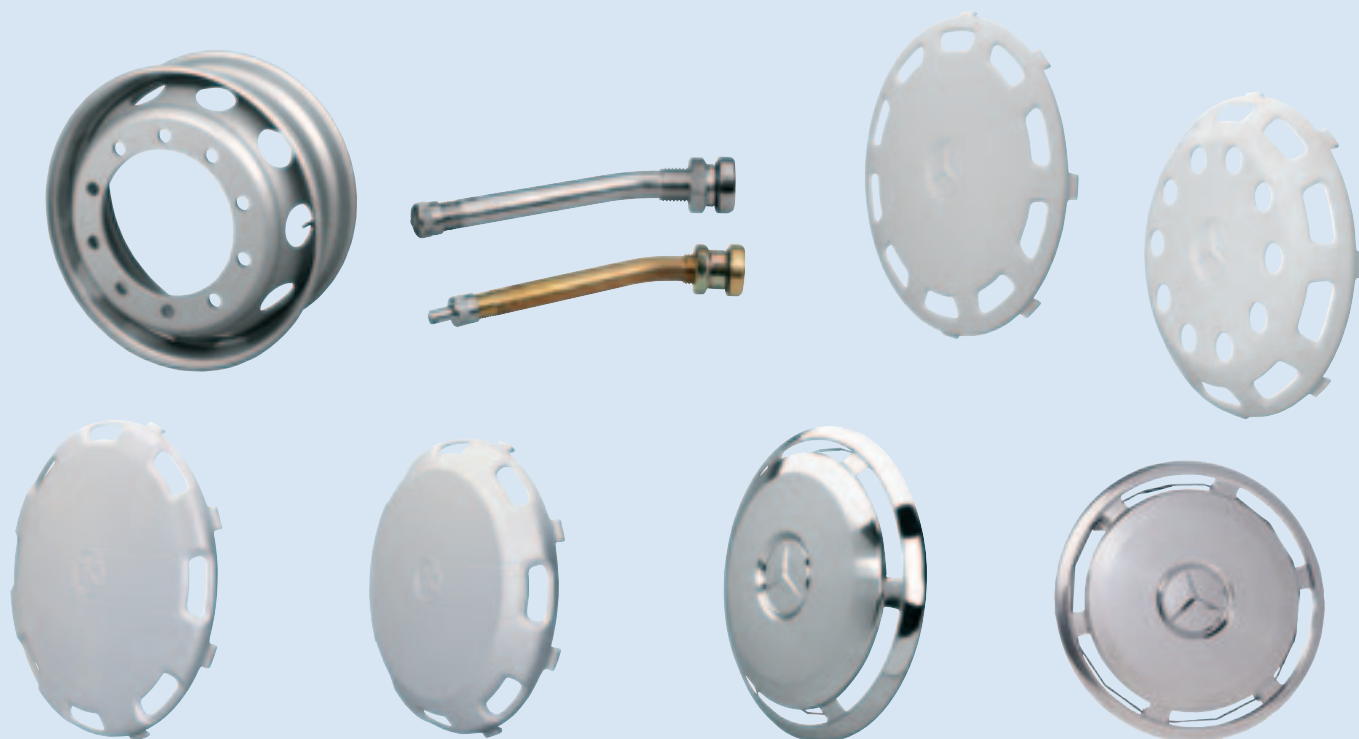

Bus/Coach	Description	Parts number
O 404, Tourismo (O 350)	Steel rim 22,5 x 8,25	A 000 401 84 02
	Ornamental hub cap front axle	A 356 890 00 25
	Ornamental hub cap rear axle	B 660 101 22
	Corner valve	A 000 401 89 13
	Wheel nut	A 000 401 06 72
O 405 - O 408	Steel rim 22,5 x 8,25	A 000 401 62 02 A1
	Ornamental hub cap front axle	A 628 401 00 24
	Ornamental hub cap rear axle	A 627 401 02 24
	Corner valve	A 000 401 71 13
	Wheel nut	N 074361 022205
Citaro (O 530)	Steel rim 22,5 x 8,25	A 000 401 36 02
	Ornamental hub cap front axle	A 628 401 00 24
	Ornamental hub cap rear axle	A 627 401 02 24
	Corner valve	A 001 401 28 13
	Wheel nut	A 000 401 06 72
Integro (O 550), Intouro (O 560)	Steel rim 22,5 x 8,25	A 000 401 84 02
	Ornamental hub cap front axle	A 627 401 01 24
	Ornamental hub cap rear axle	A 627 401 03 24
	Corner valve	A 001 401 13 13
	Corner valve	A 000 401 71 13
	Wheel nut	A 000 401 06 72